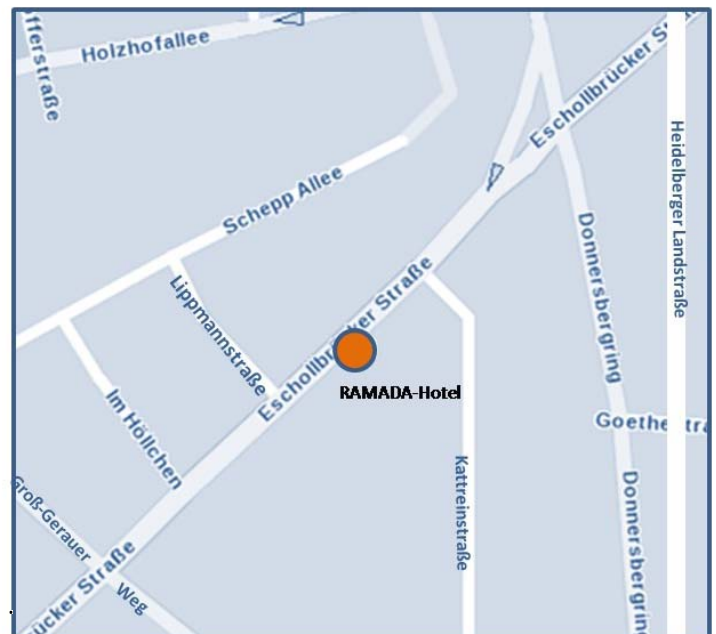

Veranstaltungen im RAMADA-Hotel

Das **RAMADA Hotel Darmstadt** ist ein Hotel der gehobenen Mittelklasse (Dehoga 3*** superior). Durch die zentrale und verkehrsgünstige Lage ist das Hotel gut zu erreichen. Autobahnanschluß A5/A67 1,5 km; ICE-Bahnhof Darmstadt 1,5 km; Flughafen Frankfurt a. M. 25 km; Messe Frankfurt 30 km.

Bei Veranstaltungen im RAMADA-Hotel empfehlen wir Ihnen eine Übernachtung direkt im Konferenzhotel. Bis zur Stadtmitte sind es 1,5 km, bis zum Staatstheater 1 km.

Das RAMADA-Hotel > Link →

Eschollbrücker Straße 16, 64295 Darmstadt

RAMADA: Die Lage des Hotels, eigene Darstellung